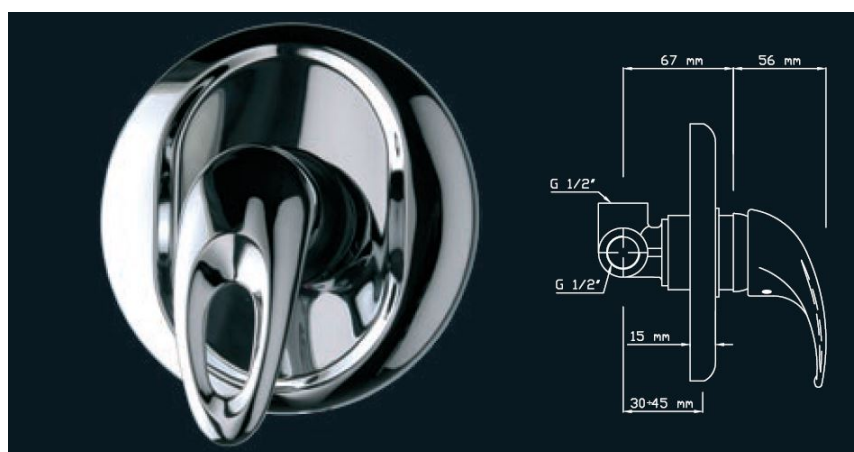

Exportare Srl

Distribuzione Parquet e Arredobagno - Via G. Rivani, 55 - 40138 Bologna (BO)

Tel. +39 051 535383 Fax. +39 051 535658 <http://www.exportare.it> sales@exportare.it

CF & P.Iva: IT 02591761206 REA: 451708 CCIAA Bologna Pec: exportare@pec.it

---

Codice 25020 - 1 MISC. DOCCIA INCASSO

Dettagli: FE 040 CR FENERA prodotto made in italy di 1 scelta prodotto dalla Mediterranea Rubinetterie

Disponibilita: 1 pezzi

Prezzo di listino: 70,00 euro

Prezzo Stock: 28.00 euro (al pezzo, acquistabile singolarmente)