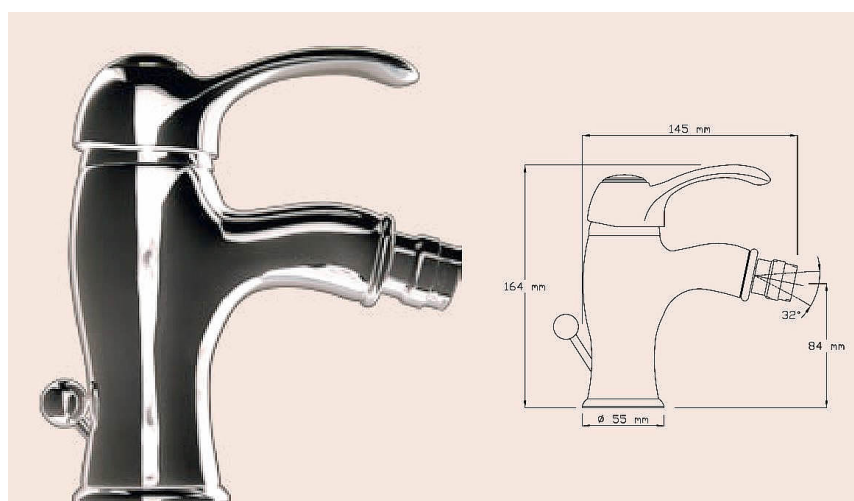

Exportare Srl

Distribuzione Parquet e Arredobagno - Via G. Rivani, 55 - 40138 Bologna (BO)

Tel. +39 051 535383 Fax. +39 051 535658 <http://www.exportare.it> sales@exportare.it

CF & P.Iva: IT 02591761206 REA: 451708 CCIAA Bologna Pec: exportare@pec.it

---

Codice 25024 - 2 MISC. BIDET SATINATO

Dettagli: CO 020 SC COPPEDE' - D prodotto made in italy di 1 scelta
prodotto dalla Mediterranea Rubinetterie

Disponibilita: 2 pezzi

Prezzo di listino: 177,00 euro

Prezzo Stock: 70.80 euro (al pezzo, acquistabile singolarmente)